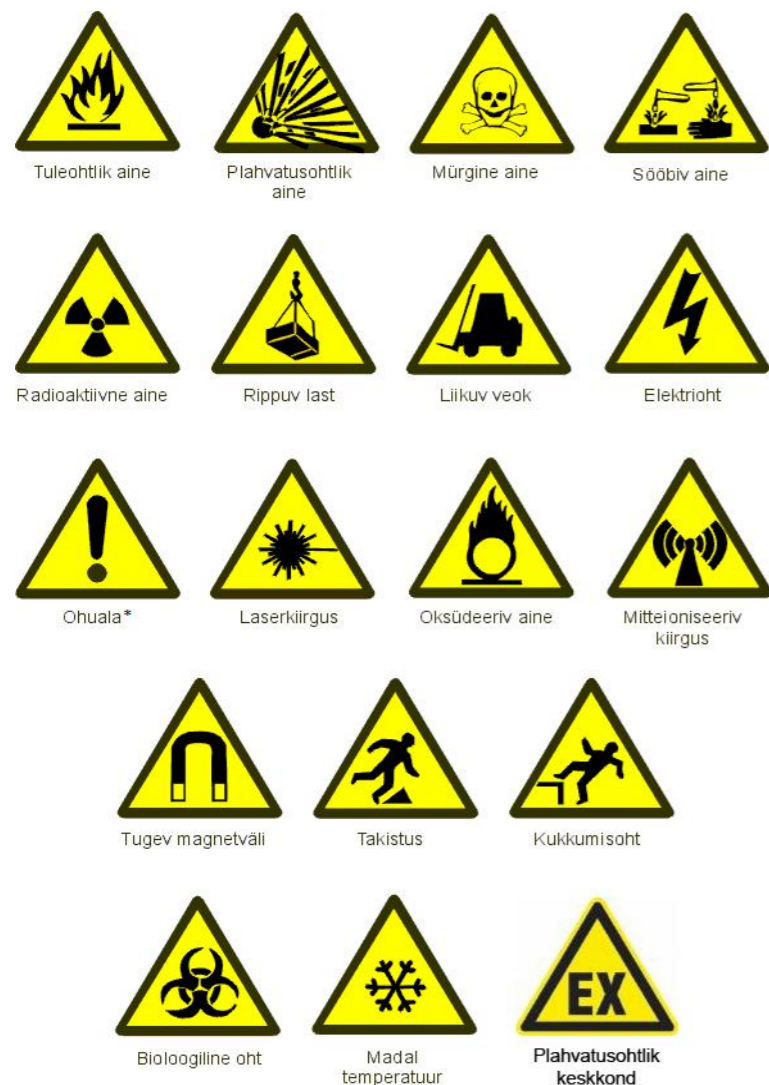

При нахождении на объектах концерна руководствуйтесь знаками безопасности и маркировкой, примеры которых приведены ниже:

ЗАПРЕЩАЮЩИЕ ЗНАКИ

ОБЯЗЫВАЮЩИЕ ЗНАКИ

ЗНАКИ ПОЖАРНОЙ БЕЗОПАСНОСТИ

ПРЕДУПРЕЖДАЮЩИЕ ЗНАКИ

ЗНАКИ ЭВАКУАЦИИ И ПЕРВОЙ ПОМОЩИ

МАРКИРОВКА ТРУБОПРОВОДОВ

Вещество
вода
пар
воздух
горючие газы
негорючие газы
кислота
щёлочь
горючие жидкости
негорючие жидкости
кислород