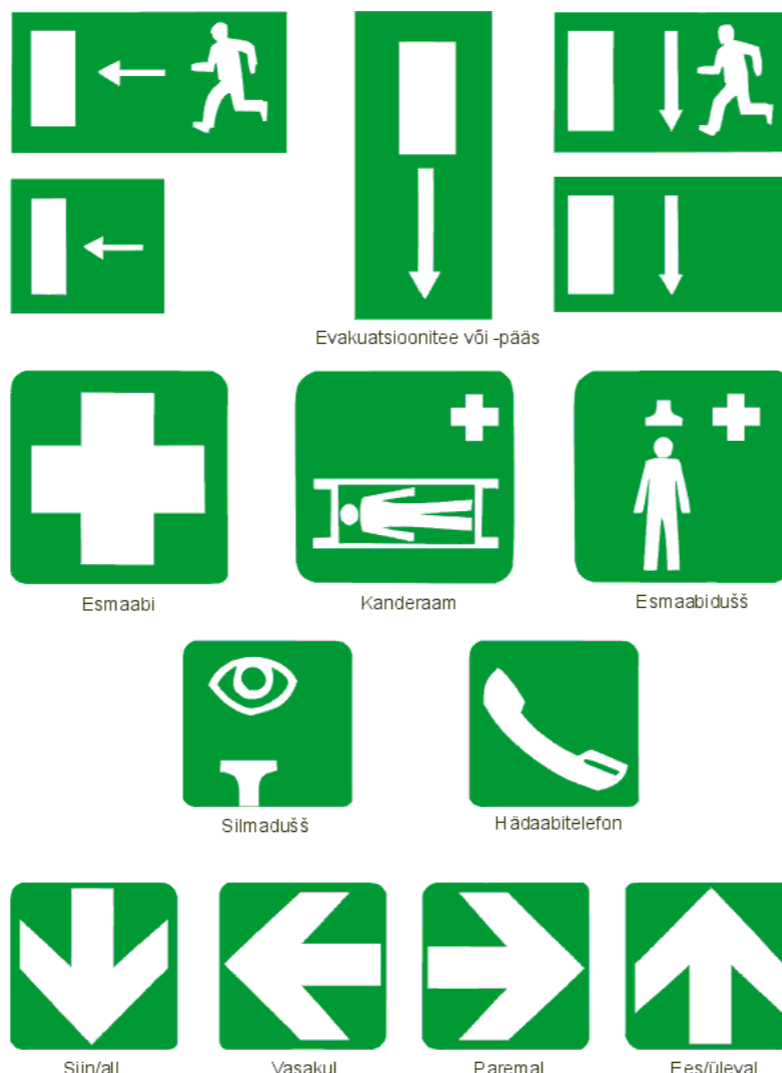

Kontserni objektidel järgi allpool olevaid ohumärke ja torustike märgistust:

KEELUMÄRGID

KOHUSTUSMÄRGID

TULETÕRJEMÄRGID

HOIATUSMÄRGID

EVAKUATSIOONI- JA ESMAABIMÄRGID

TORUSTIKE MÄRGISTUS

AINE
vesi
aur
õhk
põlevad gaasid
mittepõlevad gaasid
happed
leelised
põlevad vedelikud
mittepõlevad vedelikud
hapnik