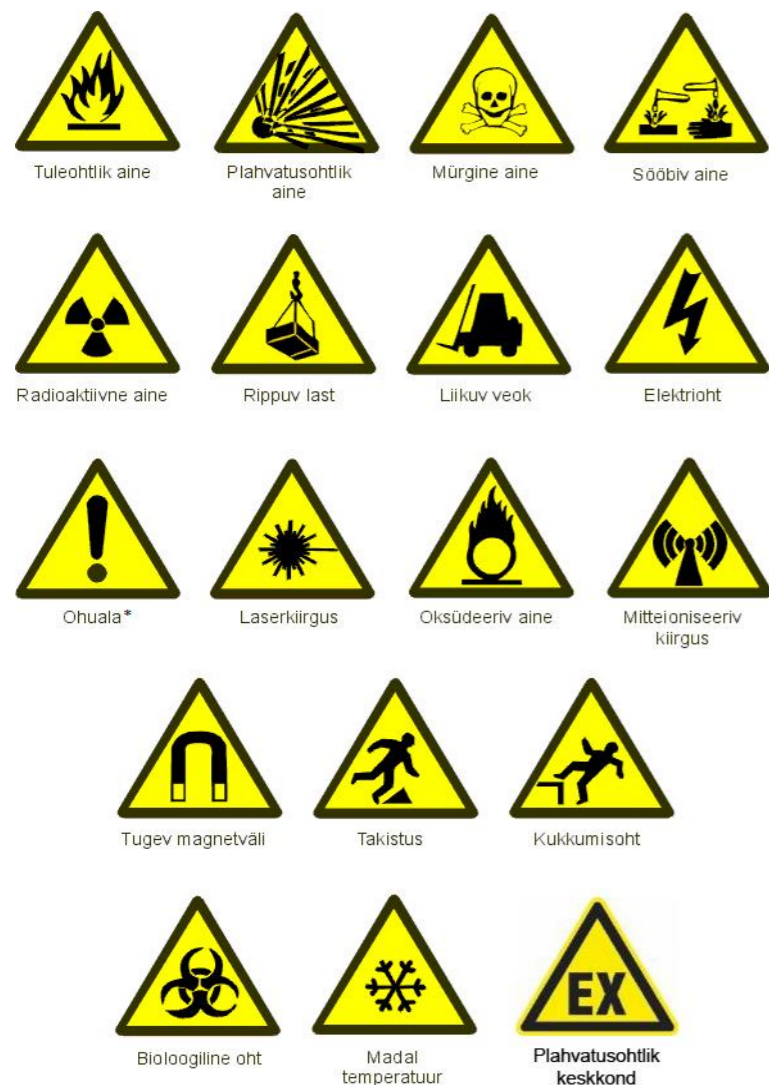

Kontserni objektidel järgi allpool olevaid ohumärke ja torustike märgistust:

KEELUMÄRGID

KOHUSTUSMÄRGID

TULETÕRJEMÄRGID

HOIATUSMÄRGID

EVAKUATSIOONI- JA ESMAABIMÄRGID

TORUSTIKE MÄRGISTUS

AINE
vesi
aur
õhk
põlevad gaasid
mittepõlevad gaasid
happed
leelised
põlevad vedelikud
mittepõlevad vedelikud
hapnik